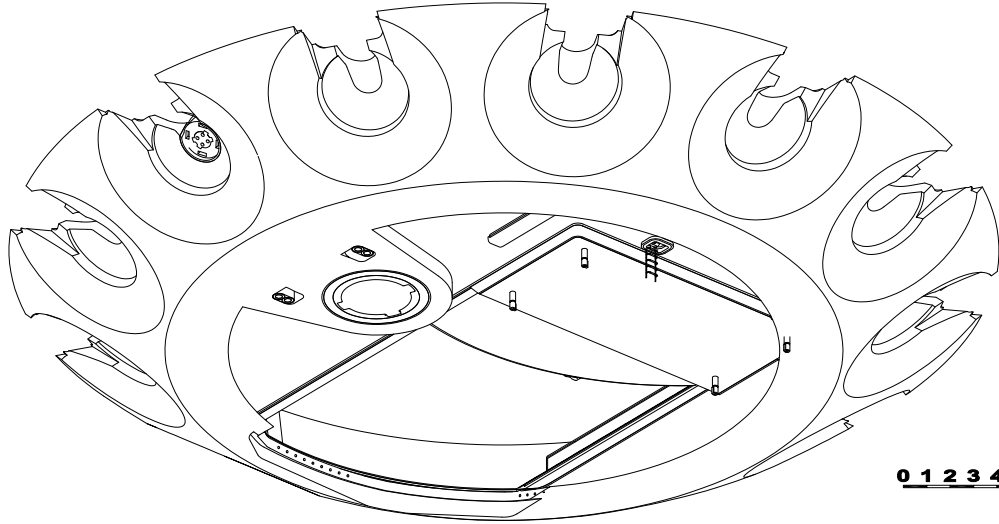

Solare Flotte / USO
3435 A.D.
Korvettenbasismodell BATTLE

0 1 2 3 4 5m 

Work in Progress
Franken-Con 2004
(c) Holger Logemann

Shifthangar
Schnitte 230/-30° offen