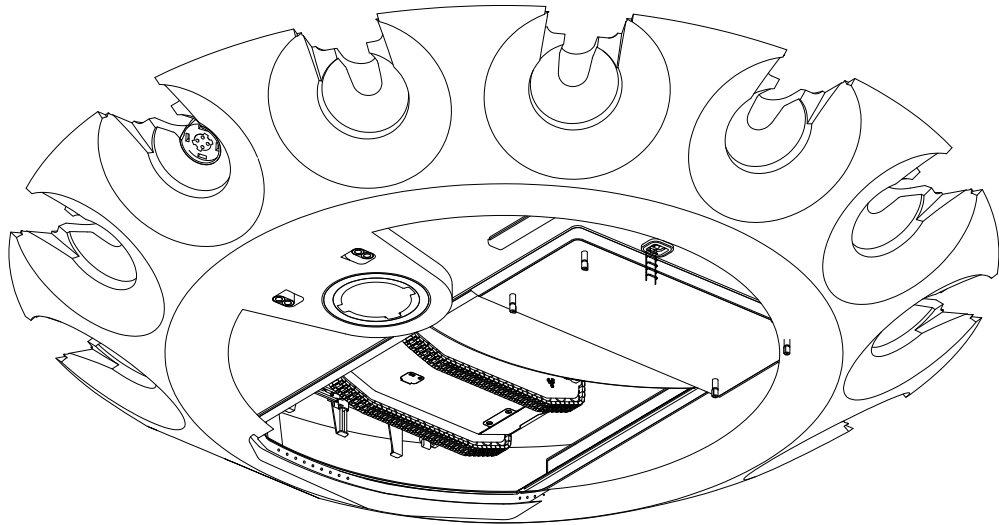

Solare Flotte / USO
3435 A.D.
Korvettenbasismodell BATTLE

0 1 2 3 4 5m 

Work in Progress
Franken-Con 2004
(c) Holger Logemann

Shifthangar
Schnitte 230/-30° offen