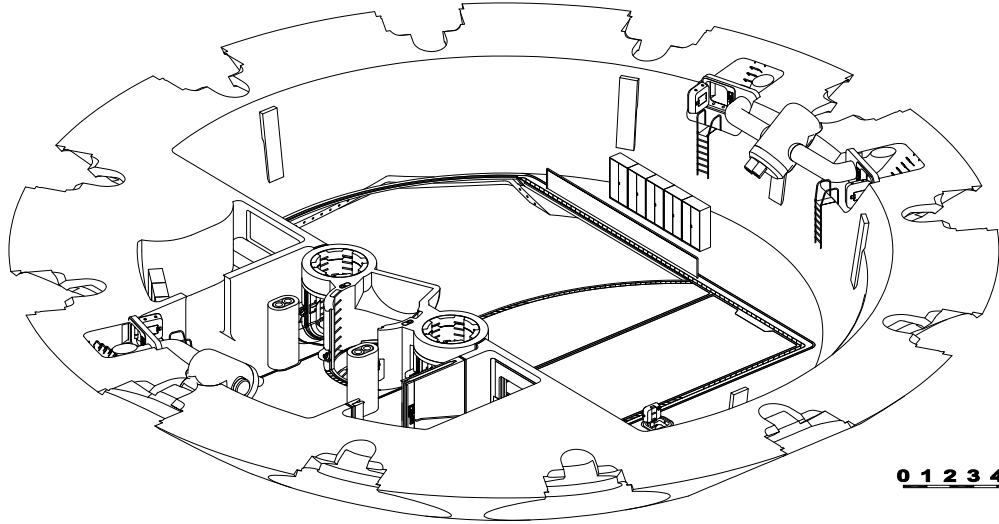

**Solare Flotte / USO
3435 A.D.
Korvettenbasismodell BATTLE**

0 1 2 3 4 5m

**Work in Progress
Franken-Con 2004
(c) Holger Logemann**

**Shifthangar
Schnitte 230/30° offen**