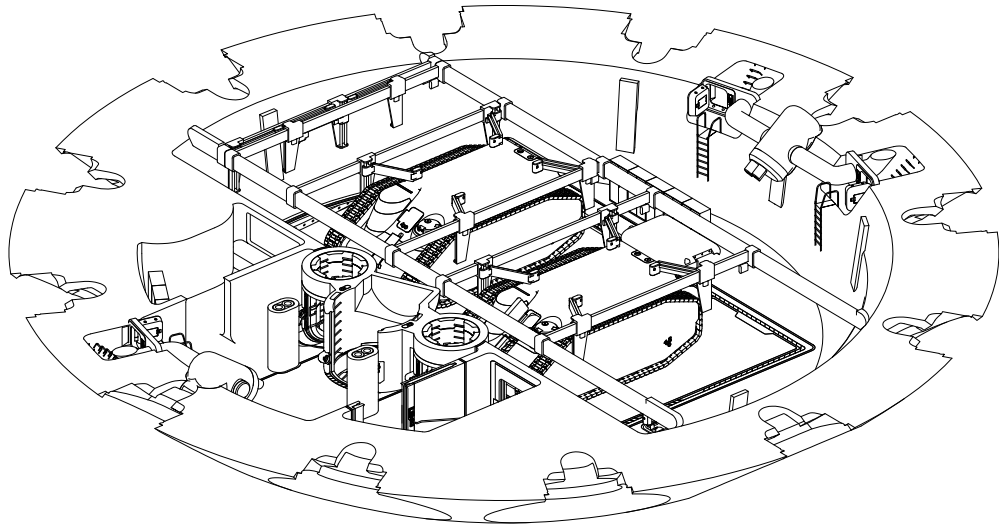

**Solare Flotte / USO
3435 A.D.
Korvettenbasismodell BATTLE**

0 1 2 3 4 5m

**Work in Progress
Franken-Con 2004
(c) Holger Logemann**

**Shifthangar
Schnitte 230/30° offen**