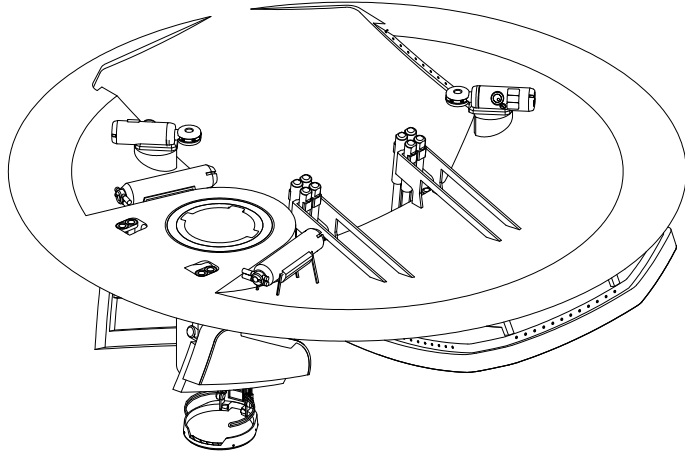

**Solare Flotte / USO
3435 A.D.
Korvettenbasismodell BATTLE**

0 1 2 3 4 5m

**Work in Progress
Franken-Con 2004
(c) Holger Logemann**

**Shifthangar
Schnitte 230/30° offen**