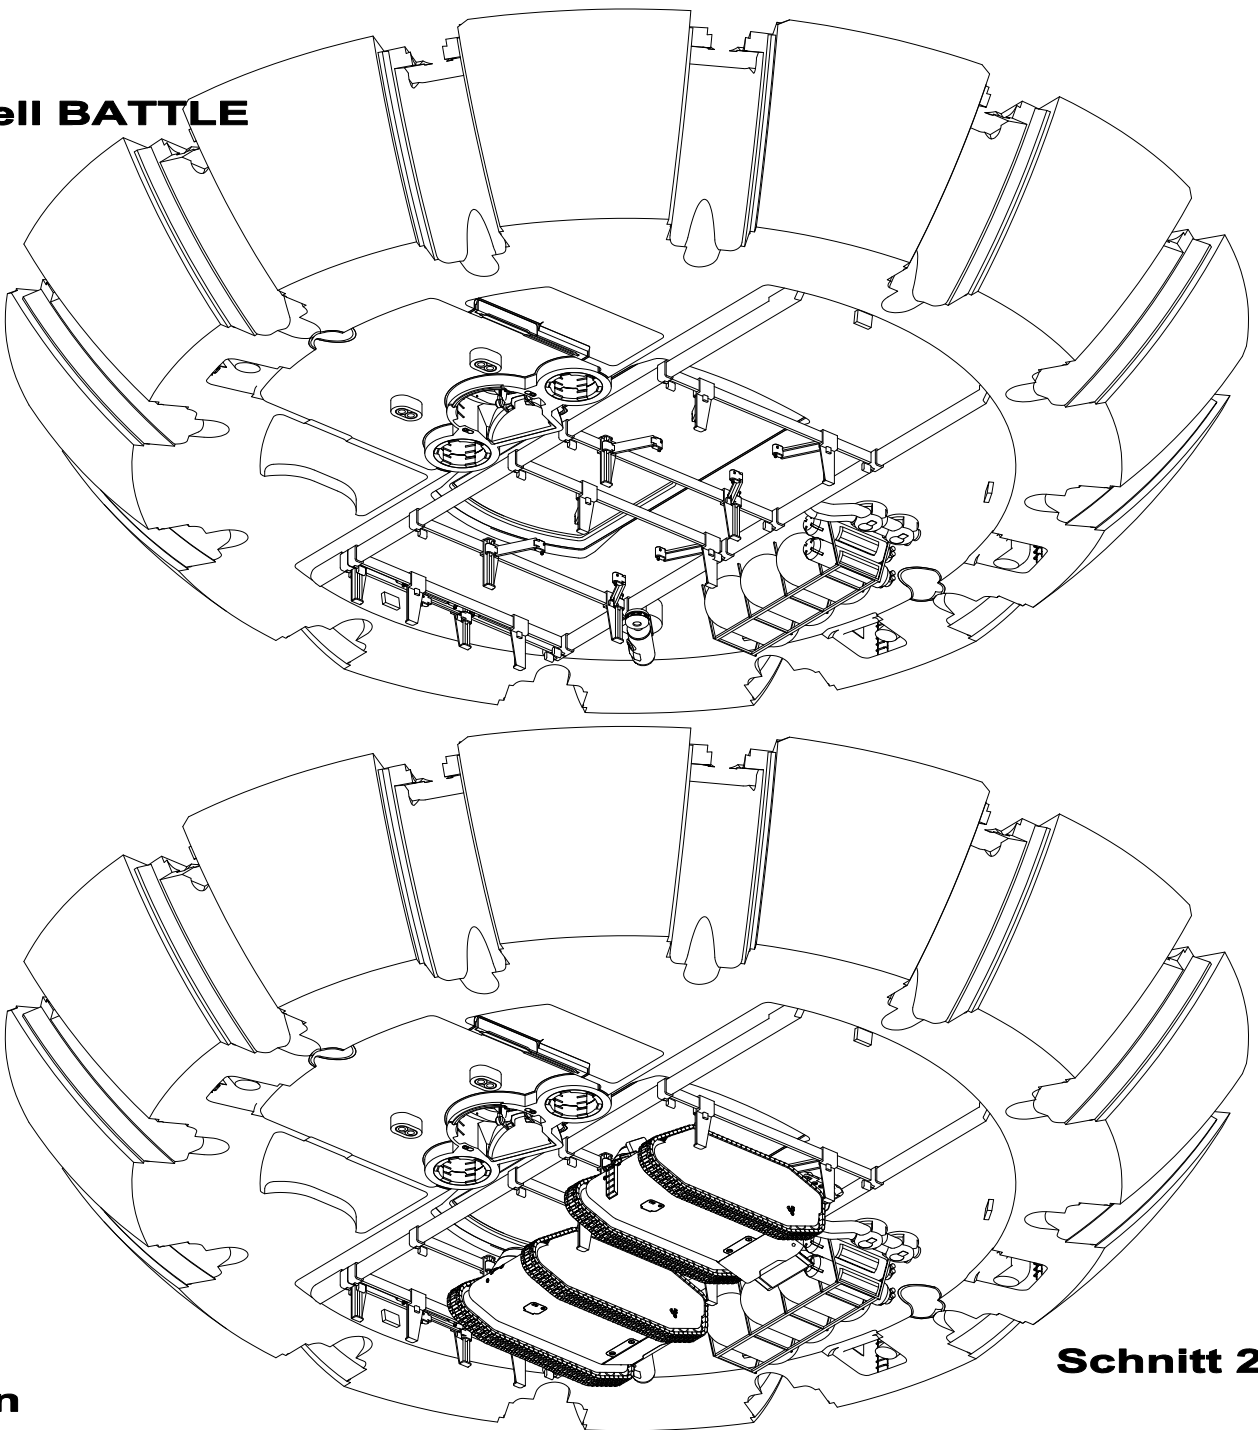

**Solare Flotte / USO  
3435 A.D.  
Korvettenbasismodell BATTLE**

0 1 2 3 4 5m

**Work in Progress  
Franken-Con 2004  
(c) Holger Logemann**

**Decke Shifthangar  
Schnitt 230/-30° geschlossen**