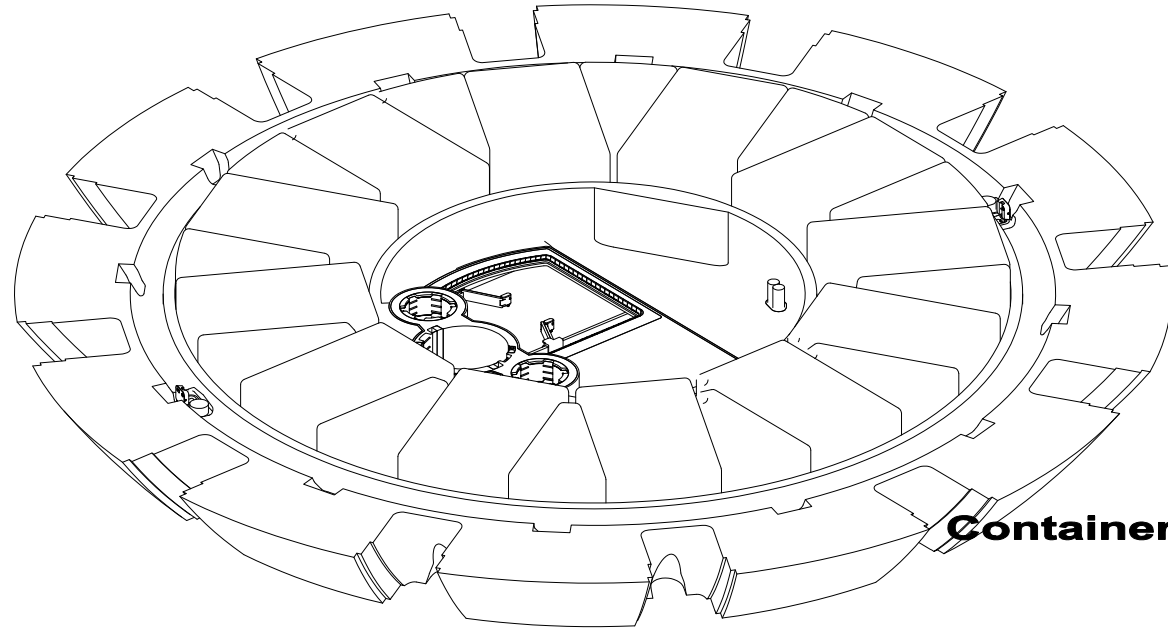

**Solare Flotte / USO**  
**3435 A.D.**  
**Korvettenbasismodell BATTLE**

0 1 2 3 4 5m 

**Work in Progress**  
**Franken-Con 2004**  
**(c) Holger Logemann**

**Containerdeck / Linearkonverter**  
**Schnitt 230/30° offen**