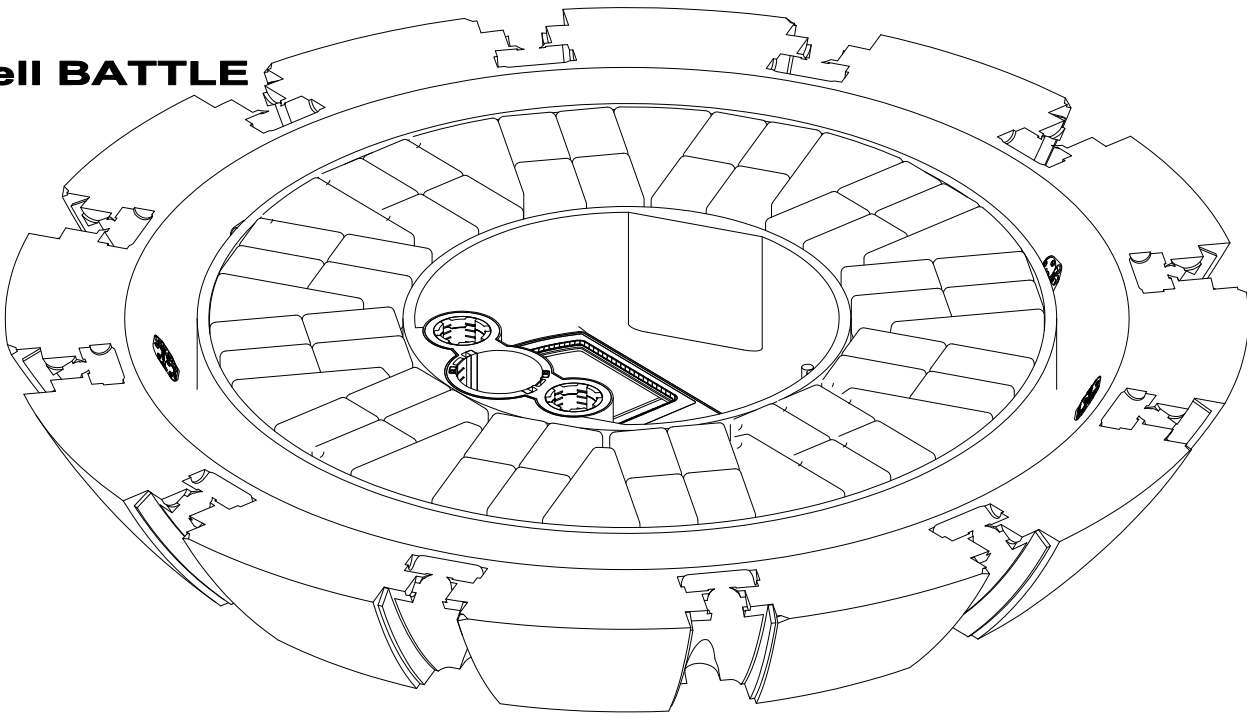

**Solare Flotte / USO**  
**3435 A.D.**  
**Korvettenbasismodell BATTLE**

0 1 2 3 4 5m 

**Work in Progress**  
**Franken-Con 2004**  
**(c) Holger Logemann**

**Containerdeck / Linearkonverter**  
**Schnitt 230/30° offen**