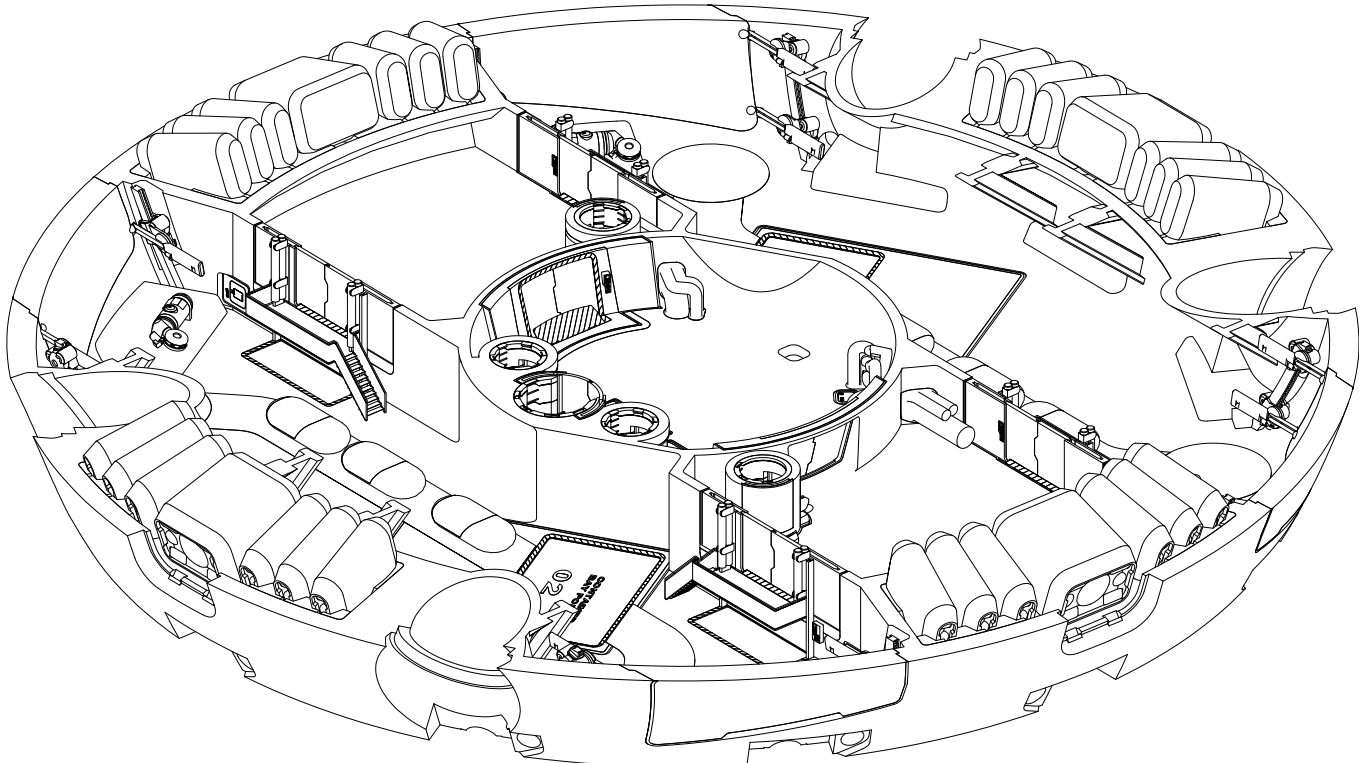

**Solare Flotte / USO  
3435 A.D.  
Korvettenbasismodell BATTLE**

0 1 2 3 4 5m

**Work in Progress  
Franken-Con 2004  
(c) Holger Logemann**

**mittlere Hangarebene  
Schnitt 230/30° geschlossen**