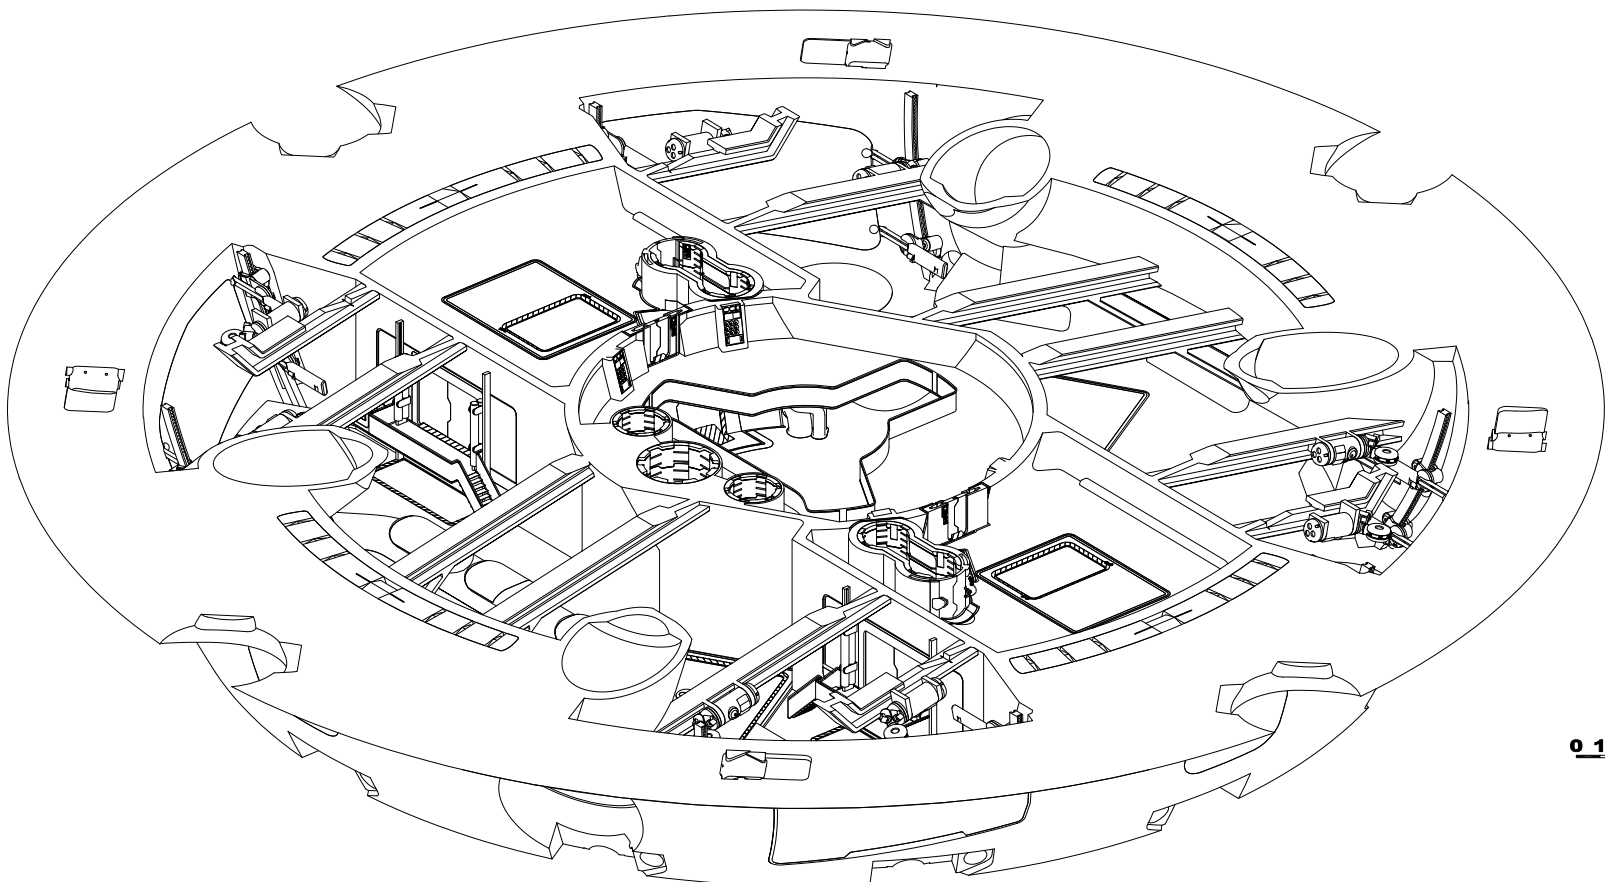

Solare Flotte / USO
3435 A.D.
Korvettenbasismodell BATTLE

0 1 2 3 4 5m 

Work in Progress
Franken-Con 2004
(c) Holger Logemann

obere Hangarebene
Schnitt 230/30° geschlossen