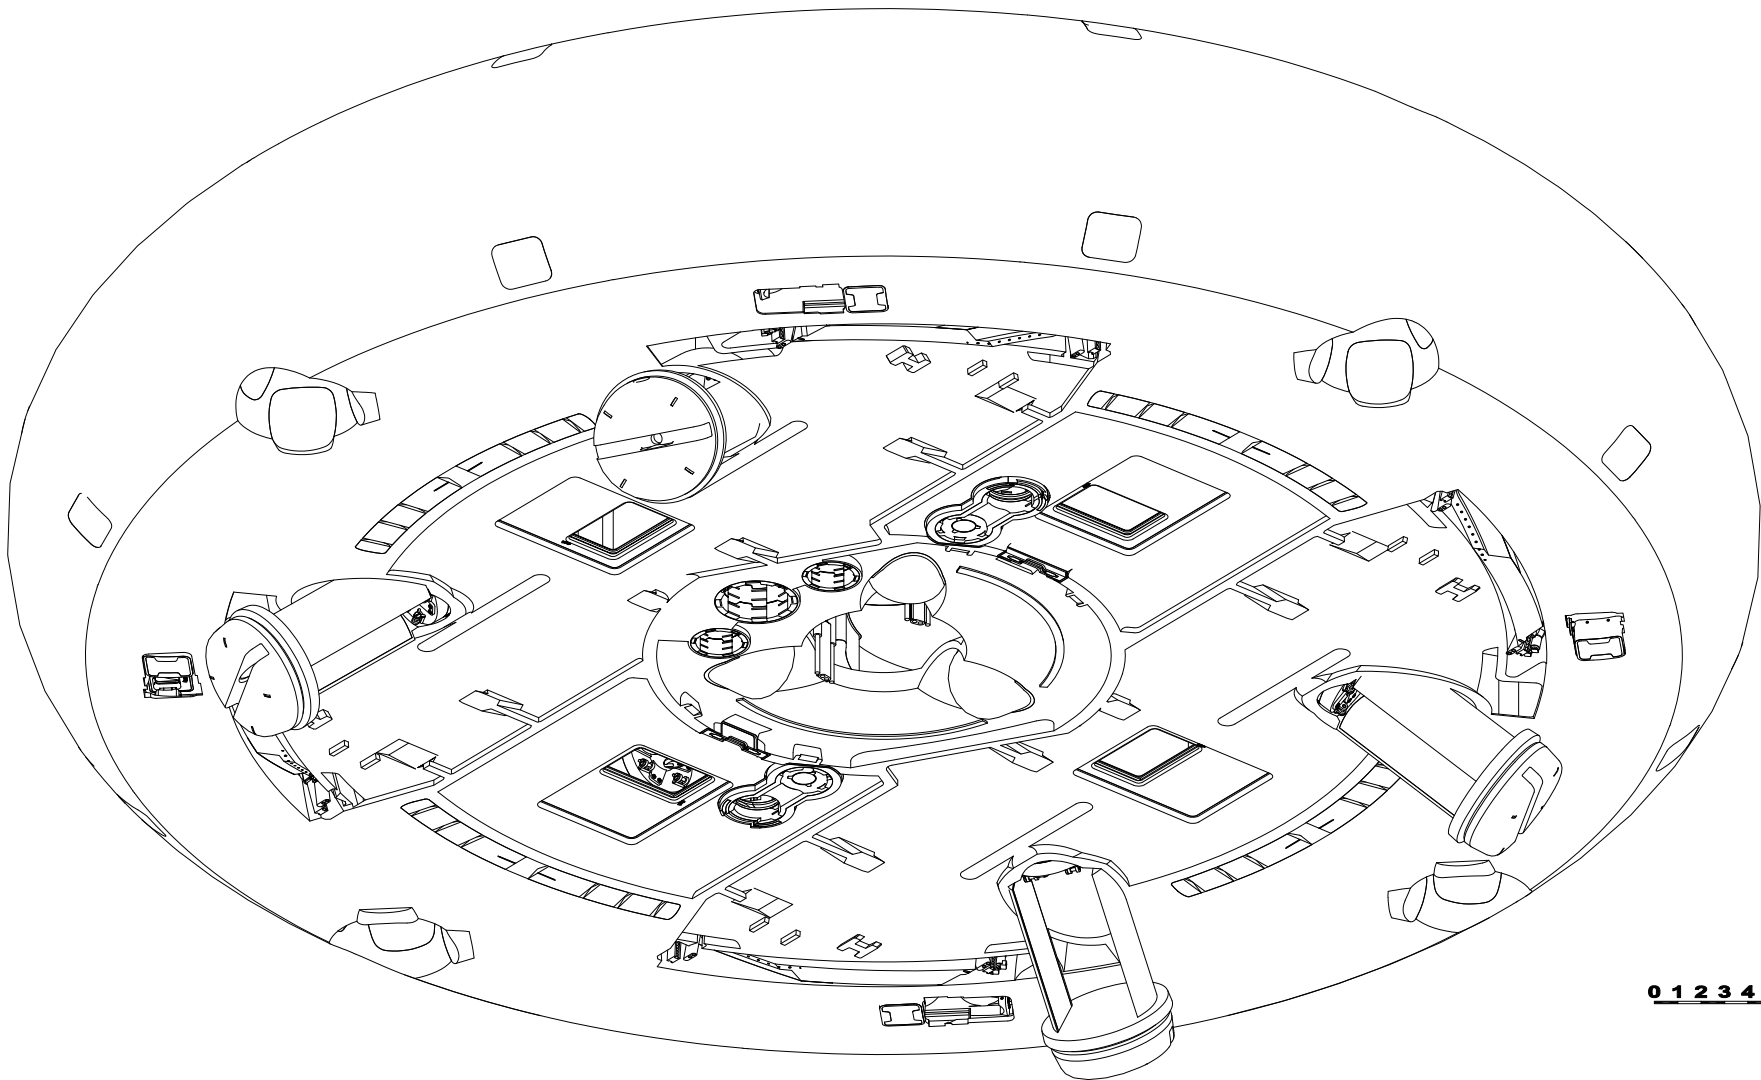

Solare Flotte / USO
3435 A.D.
Korvettenbasismodell BATTLE

0 1 2 3 4 5m

Work in Progress
Franken-Con 2004
(c) Holger Logemann

Decke Hangarebene
Schnitt 230/-30° offen