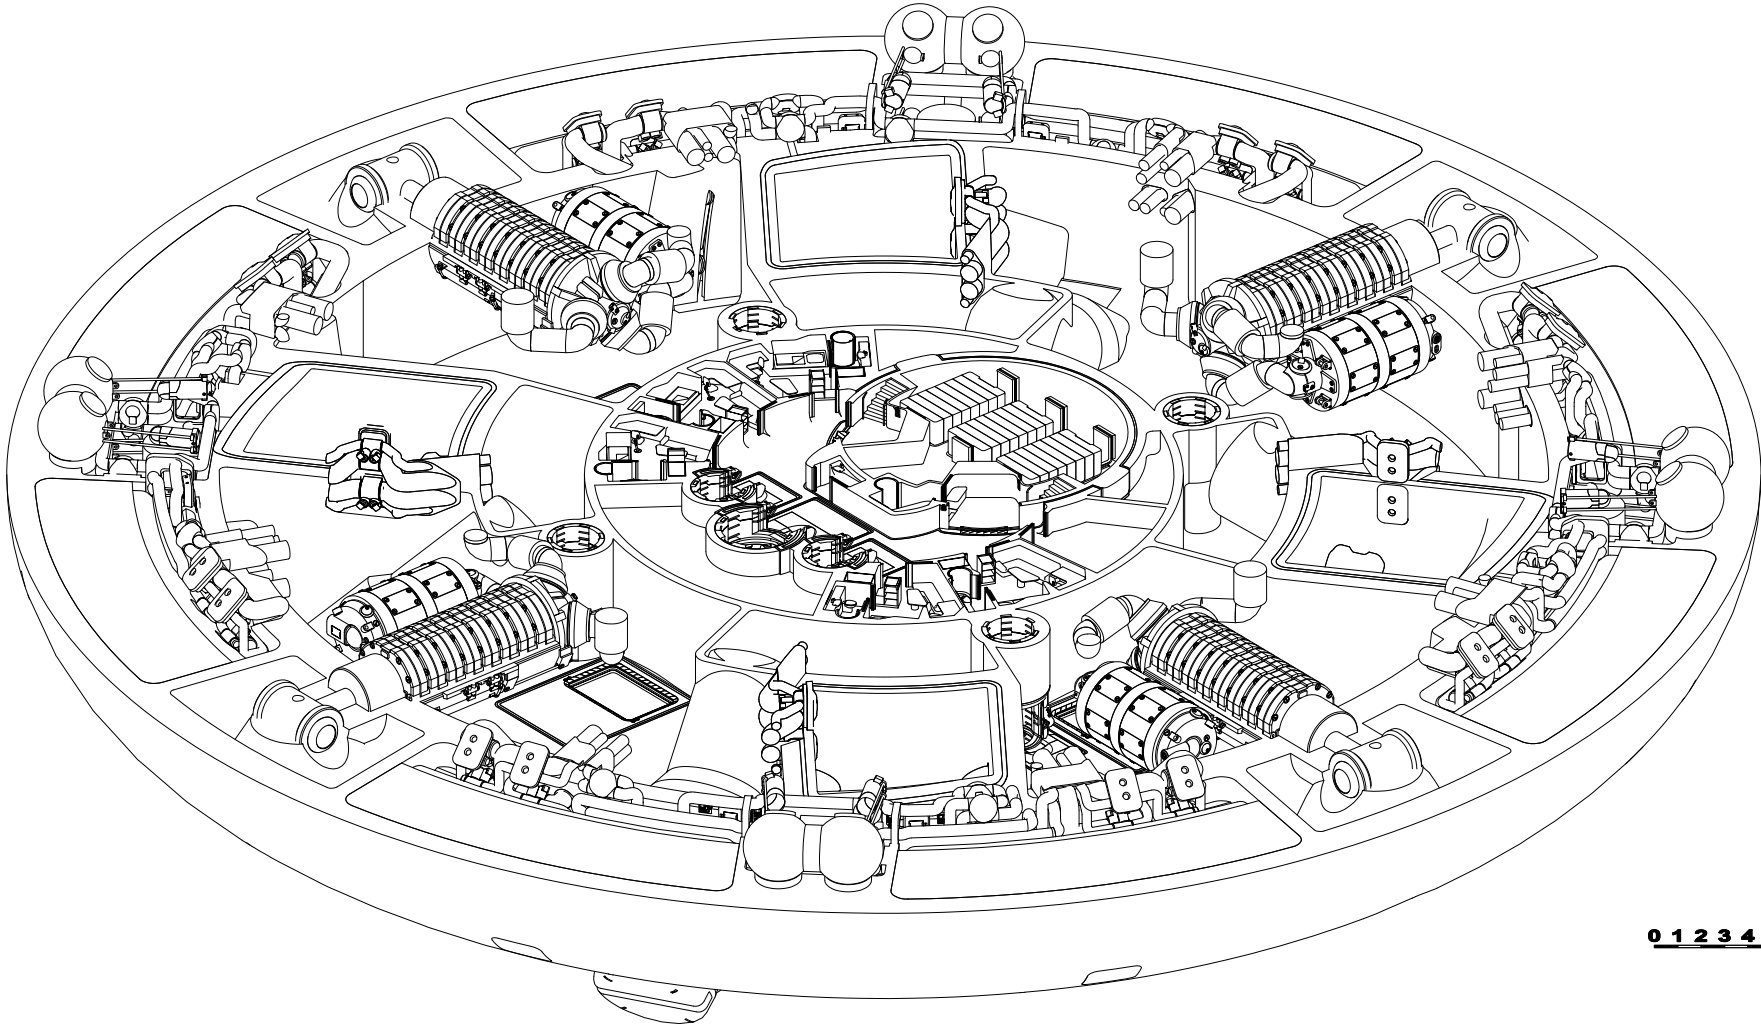

Solare Flotte / USO
3435 A.D.
Korvettenbasismodell BATTLE

0 1 2 3 4 5m 

Work in Progress
Franken-Con 2004
(c) Holger Logemann

Impulsebene / Kabinen / Positronik
Schnitt 230/30° offen