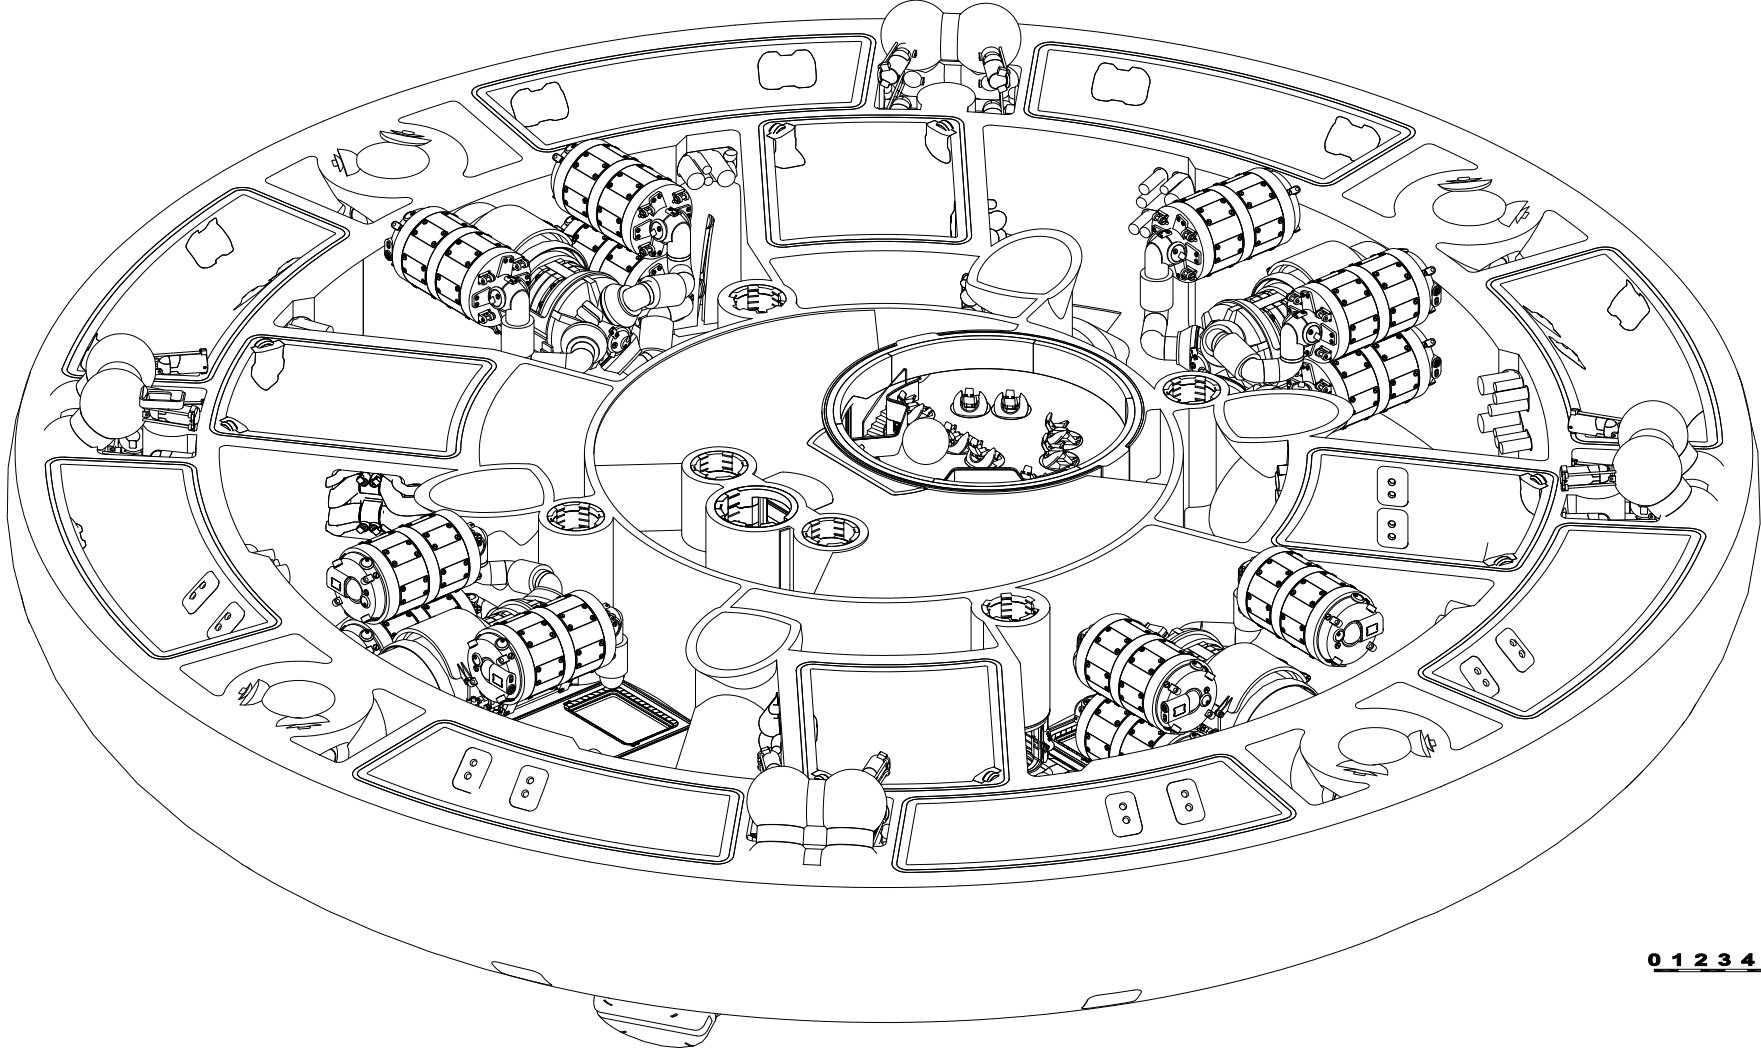

Solare Flotte / USO
3435 A.D.
Korvettenbasismodell BATTLE

0 1 2 3 4 5m 

Work in Progress
Franken-Con 2004
(c) Holger Logemann

Impulsebene / Kommandozentrale
Schnitt 230/30° offen