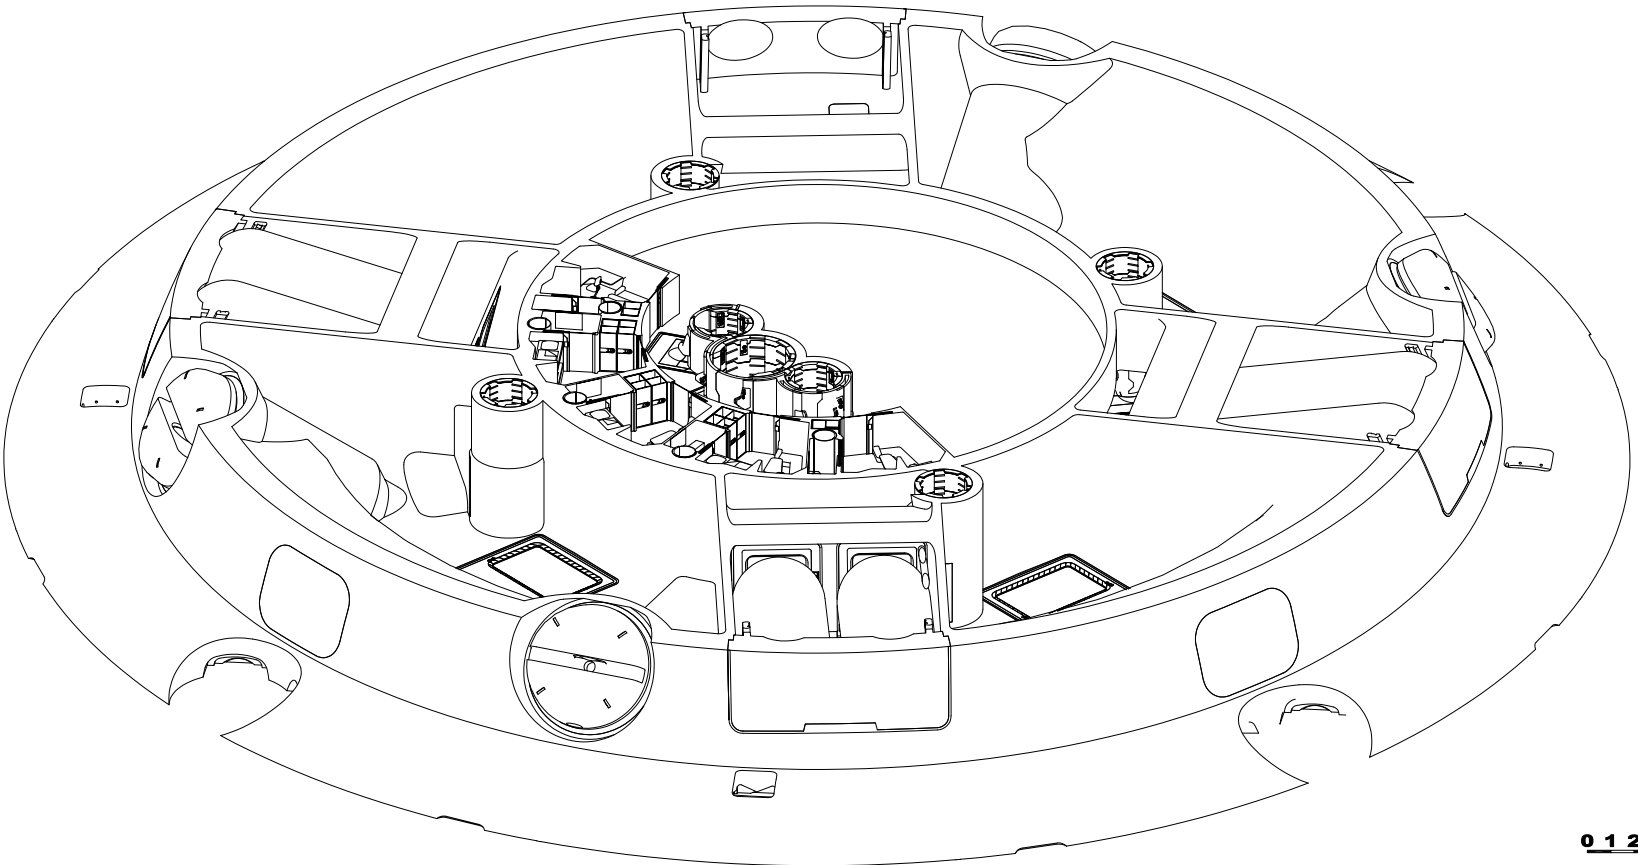

Solare Flotte / USO
3435 A.D.
Korvettenbasismodell BATTLE

0 1 2 3 4 5m 

Work in Progress
Franken-Con 2004
(c) Holger Logemann

Kraftwerkssektoren / Passagiere / Aufenthalt
Schnitt 230/30° geschlossen