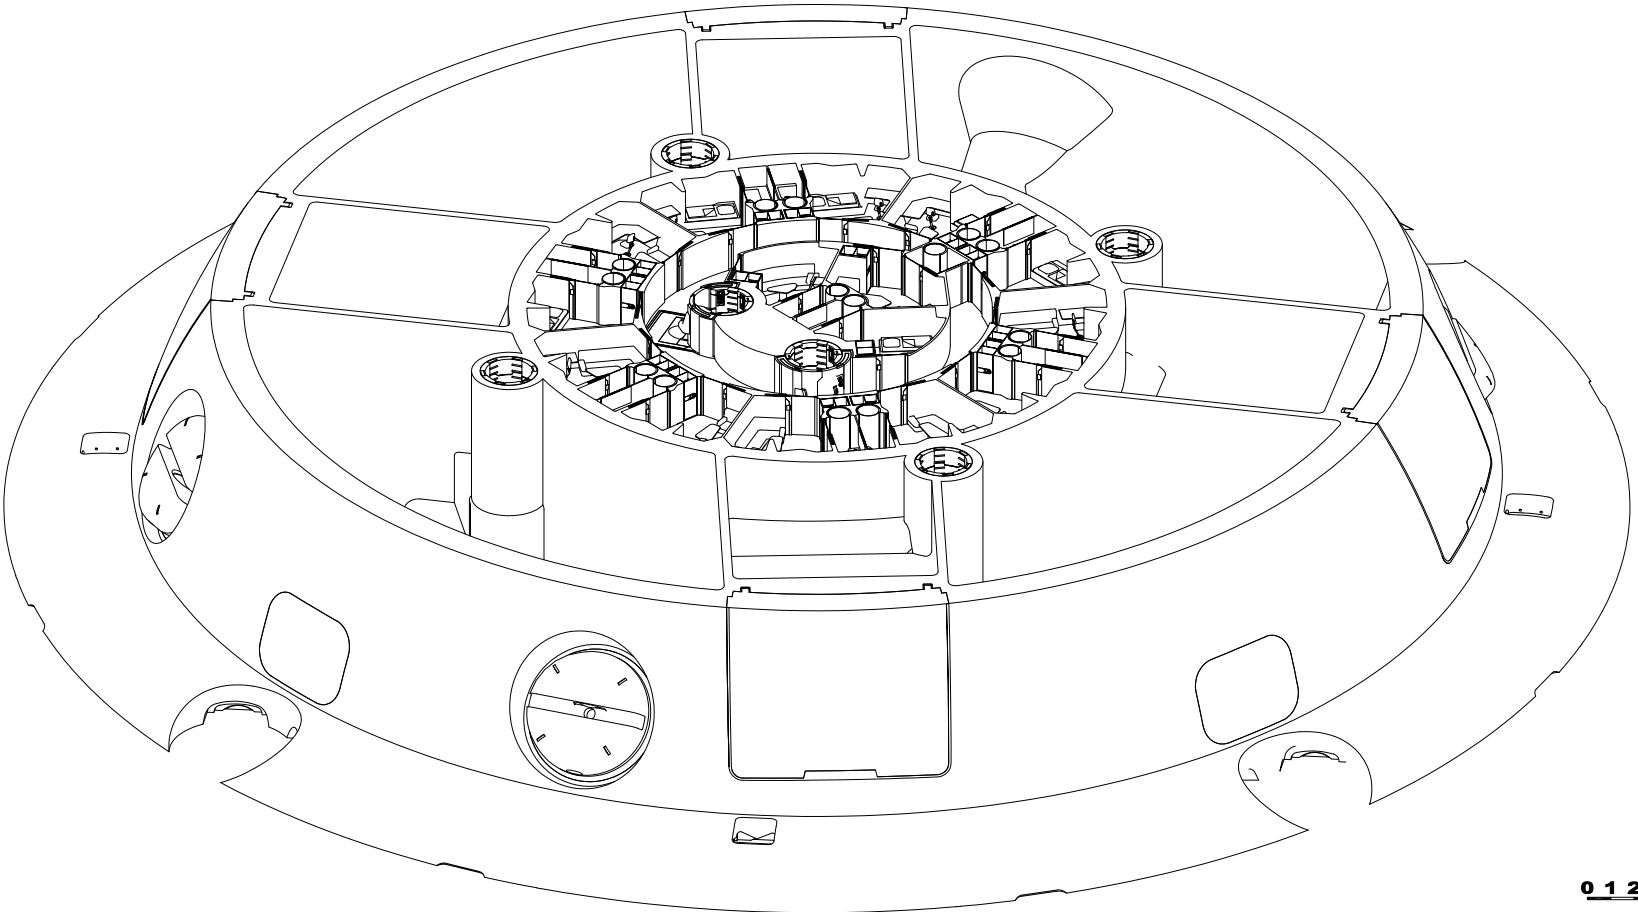

Solare Flotte / USO
3435 A.D.
Korvettenbasismodell BATTLE

0 1 2 3 4 5m 

Work in Progress
Franken-Con 2004
(c) Holger Logemann

Kraftwerkssektoren / Crew-Quartiere
Schnitt 230/30° geschlossen