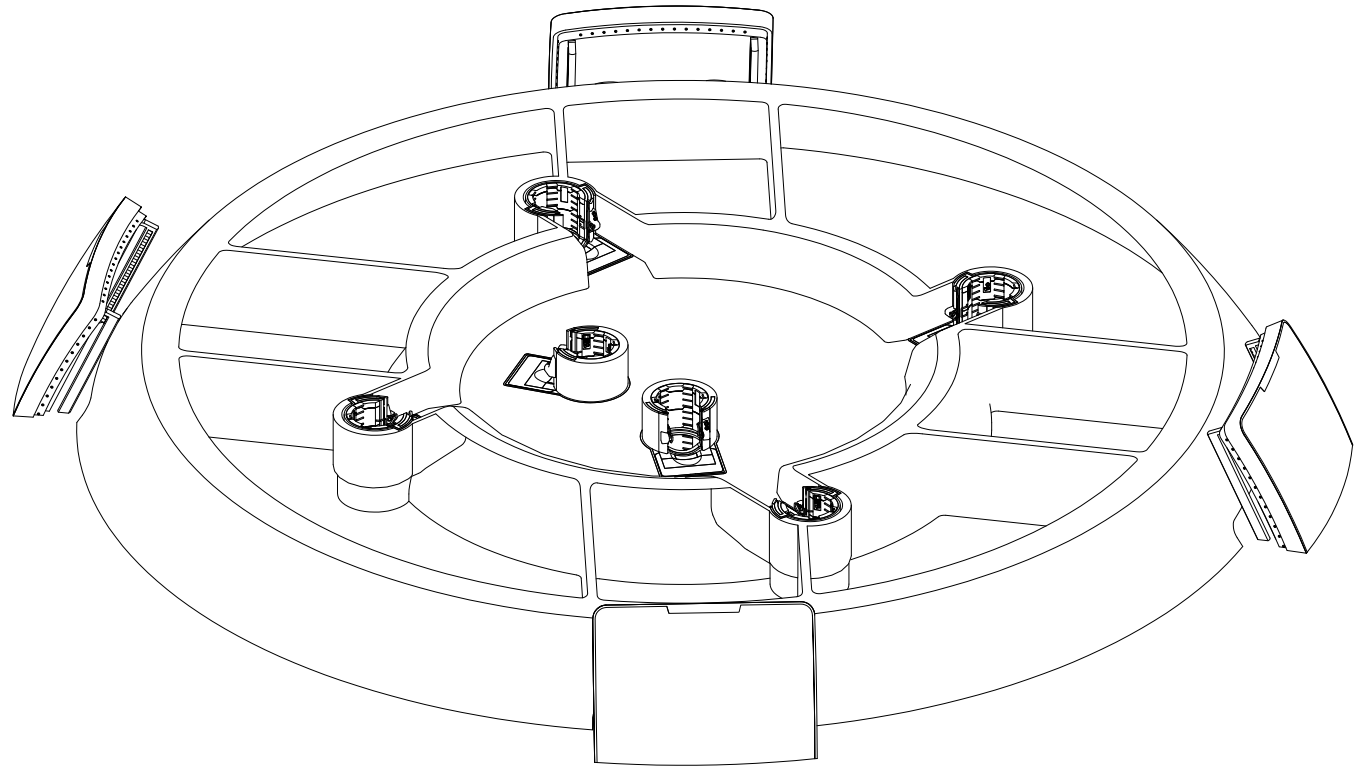

Solare Flotte / USO
3435 A.D.
Korvettenbasismodell BATTLE

0 1 2 3 4 5m 

Work in Progress
Franken-Con 2004
(c) Holger Logemann

Transformdeck
Schnitt 230/30° offen