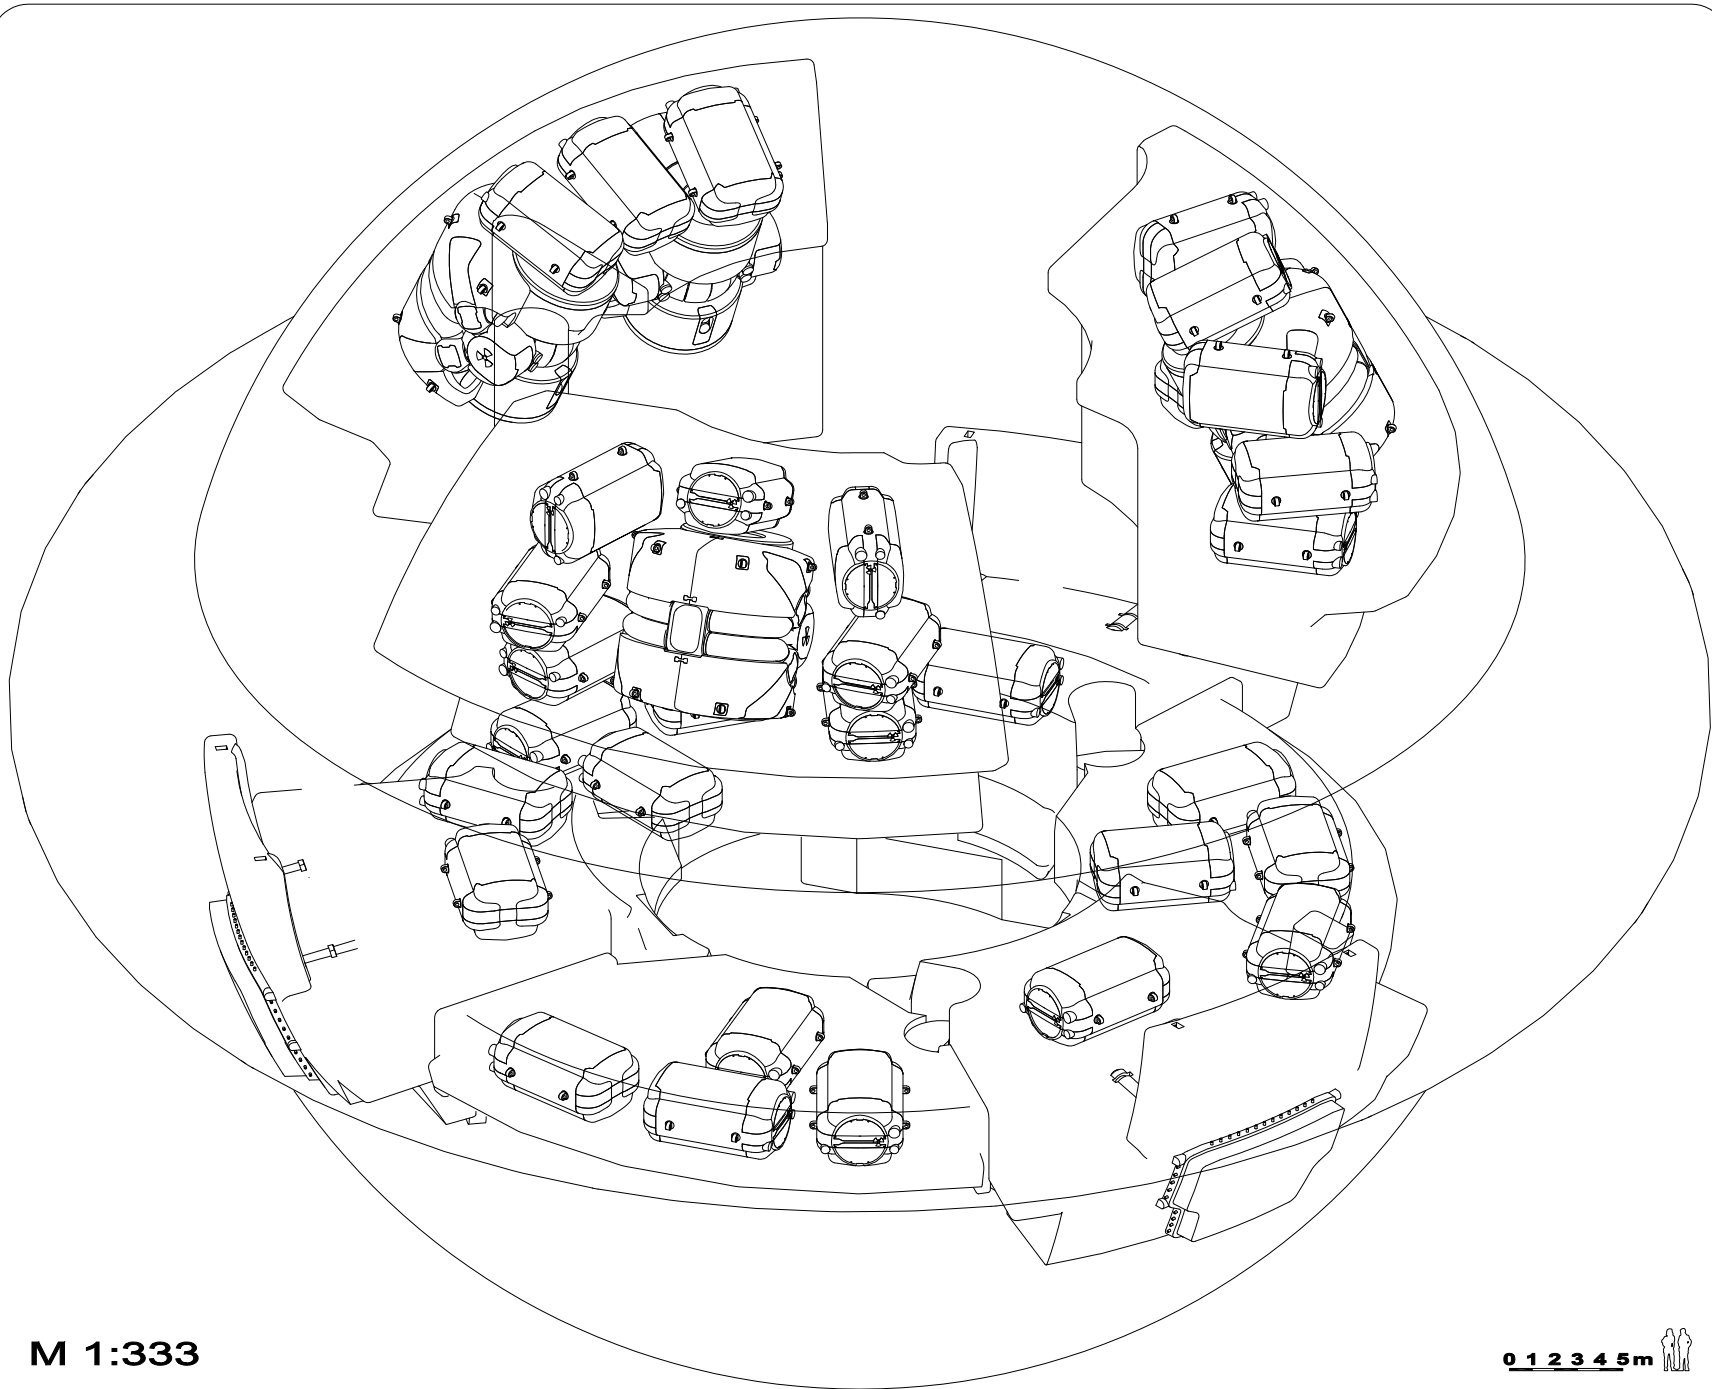

Korvettenprojekt 3435 A.D.

M 1:333

0 1 2 3 4 5m 

RECON

Blatt 023

<http://www.Korvettenprojekt.de>
(c) 2007 05.12 Holger Lagemann