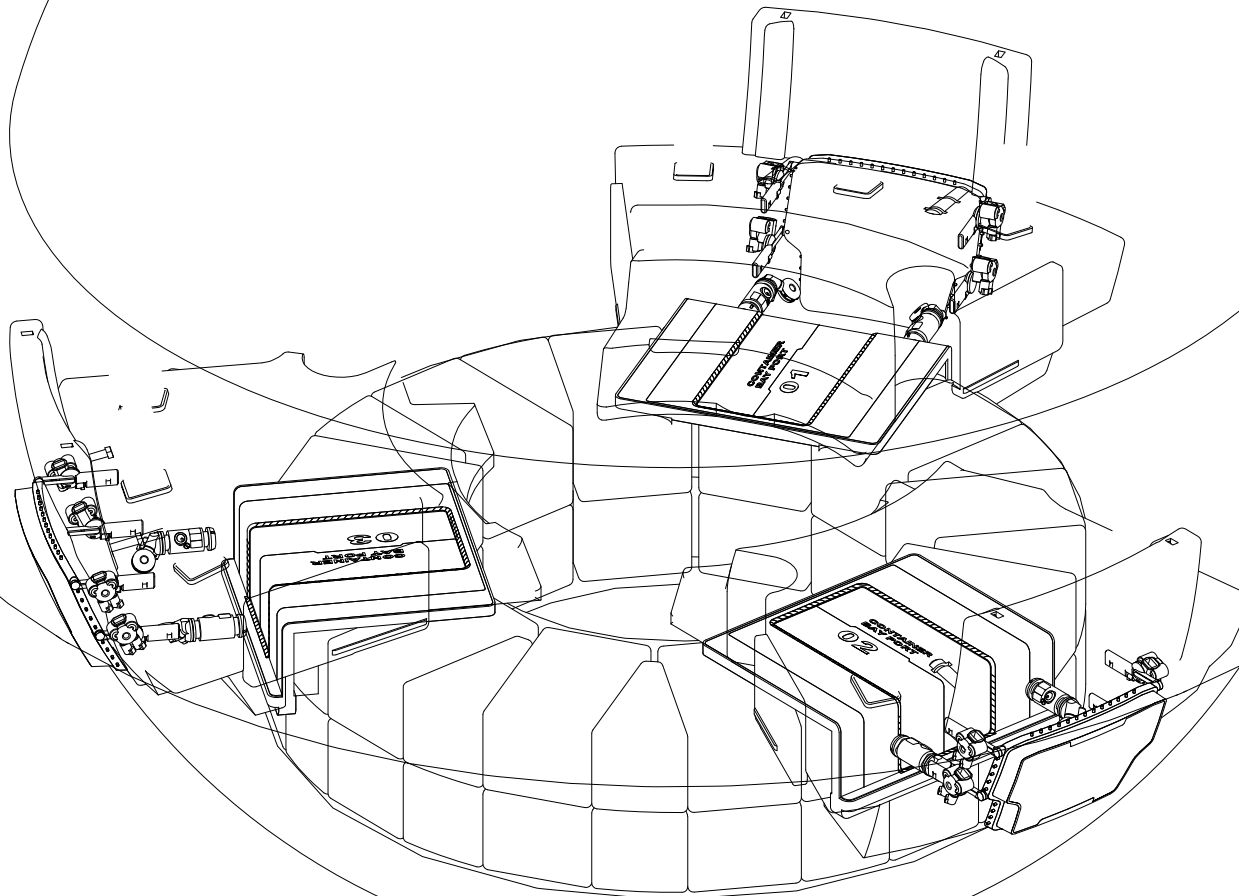

# Korvettenprojekt 3435 A.D.

M 1:333

0 1 2 3 4 5m

## RECON

Blatt 024  
von 024

<http://www.Korvettenprojekt.de>  
(c) 2007 05.12 Holger Loemann